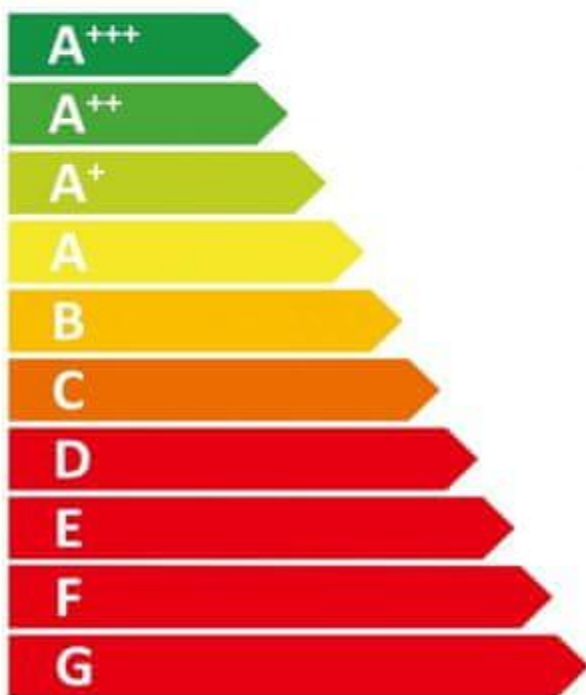

ENERG

енергия • ενεργεια

guzzanti

GZ-18A

A+

ENERGIA • ЕНЕРГИЯ • ΕΝΕΡΓΕΙΑ
ENERGIJA • ENERGY • ENERGIE
ENERGI

96.4

kWh/annum